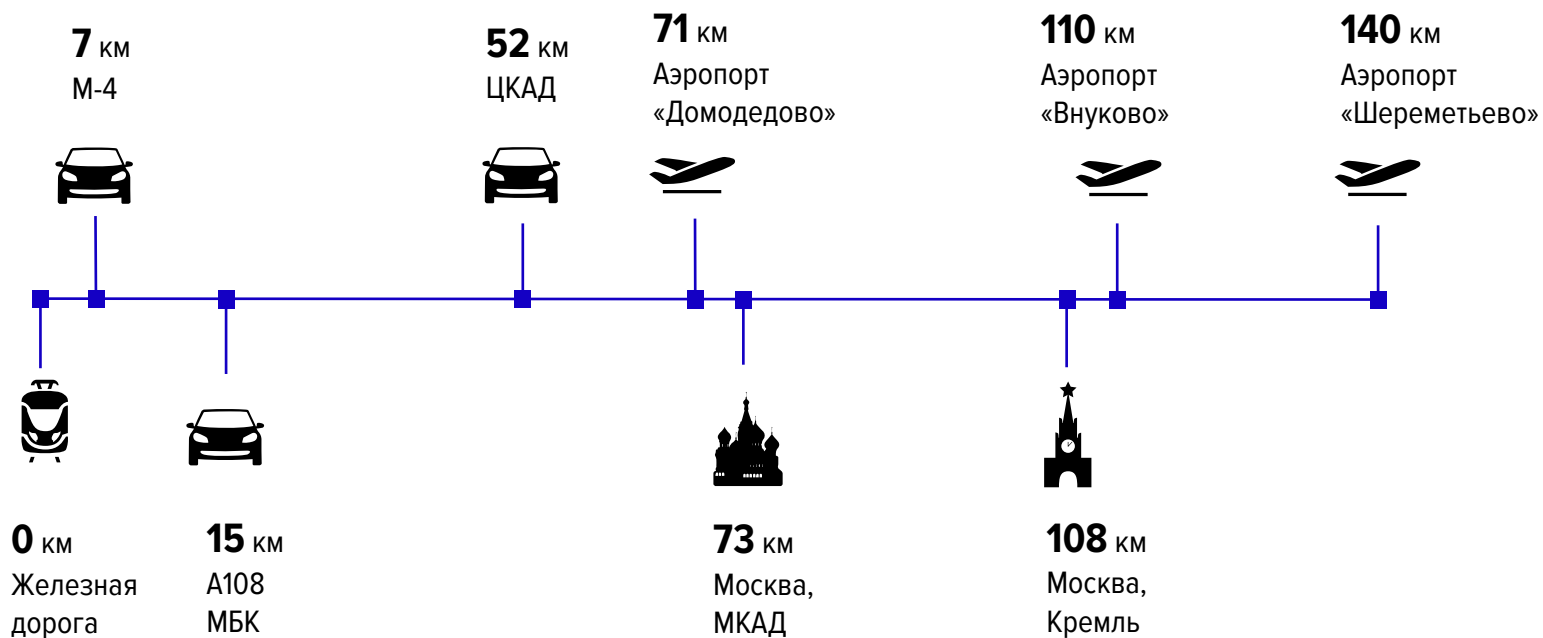

ЛОКАЦИЯ

Транспортная доступность

Москва и МО **25** млн. чел