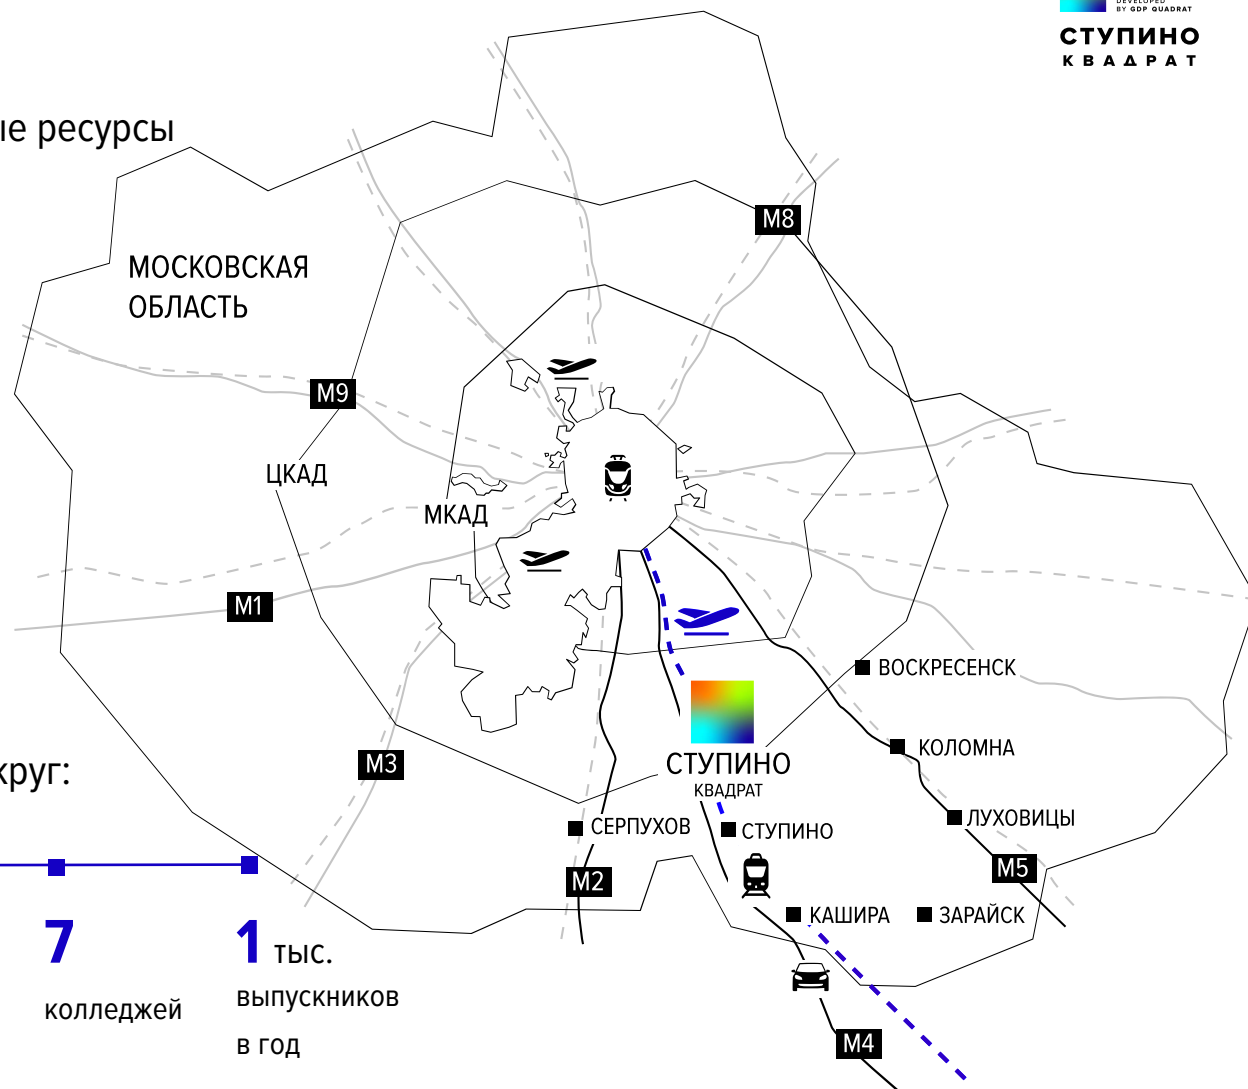

ЛОКАЦИЯ

Близость к Москве, трудовые ресурсы

M2 Автомагистрали

Аэропорты

Трудовые ресурсы

Ступинский городской округ:

121

тыс. чел